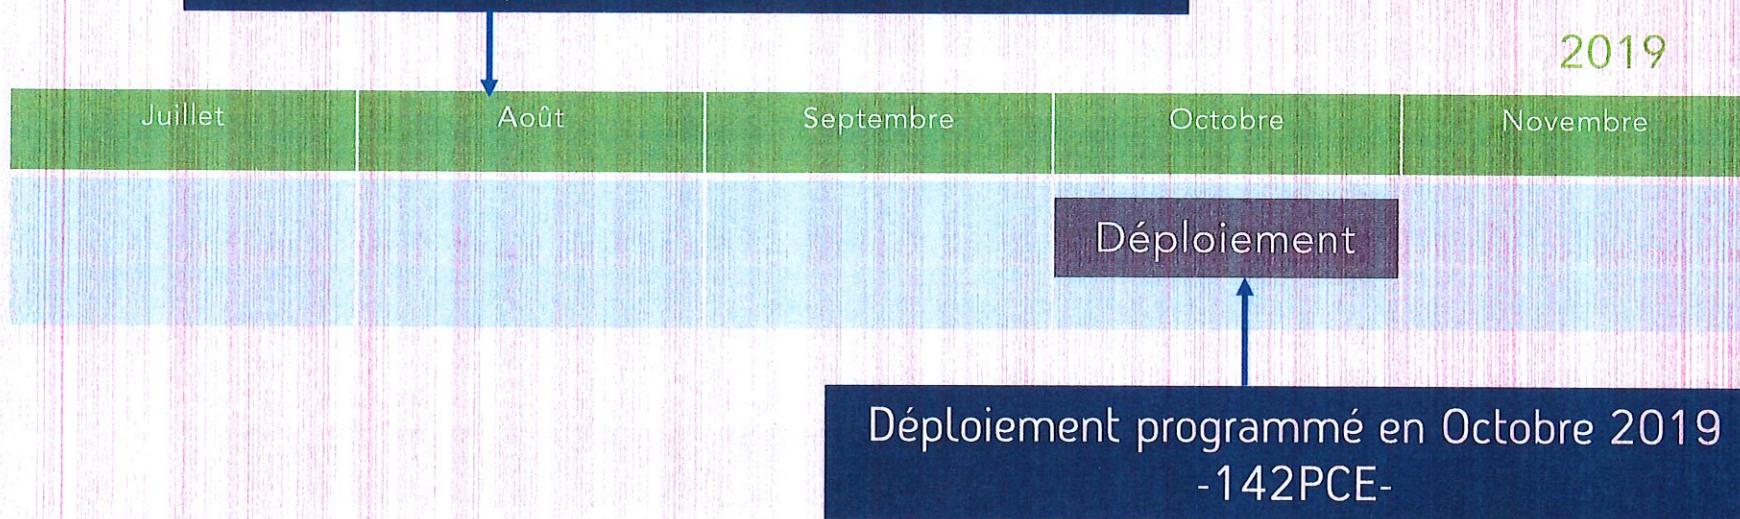

# Déploiement des compteurs Commune de ETRECHET Octobre 2019

Être à vos côtés pendant toute la période de déploiement

Envoi des premiers courriers Août 2019

1ères poses en opportunité : depuis Juin 2018

1 concentrateur

## Mise à disposition des données :

Tout compteur Gazpar posé, s'il est associé à un concentrateur, entrainera la mise à disposition des données. Un délai de traitement (en moyenne 1 mois) sera toutefois nécessaire entre la pose du compteur Gazpar et l'accès à l'information.